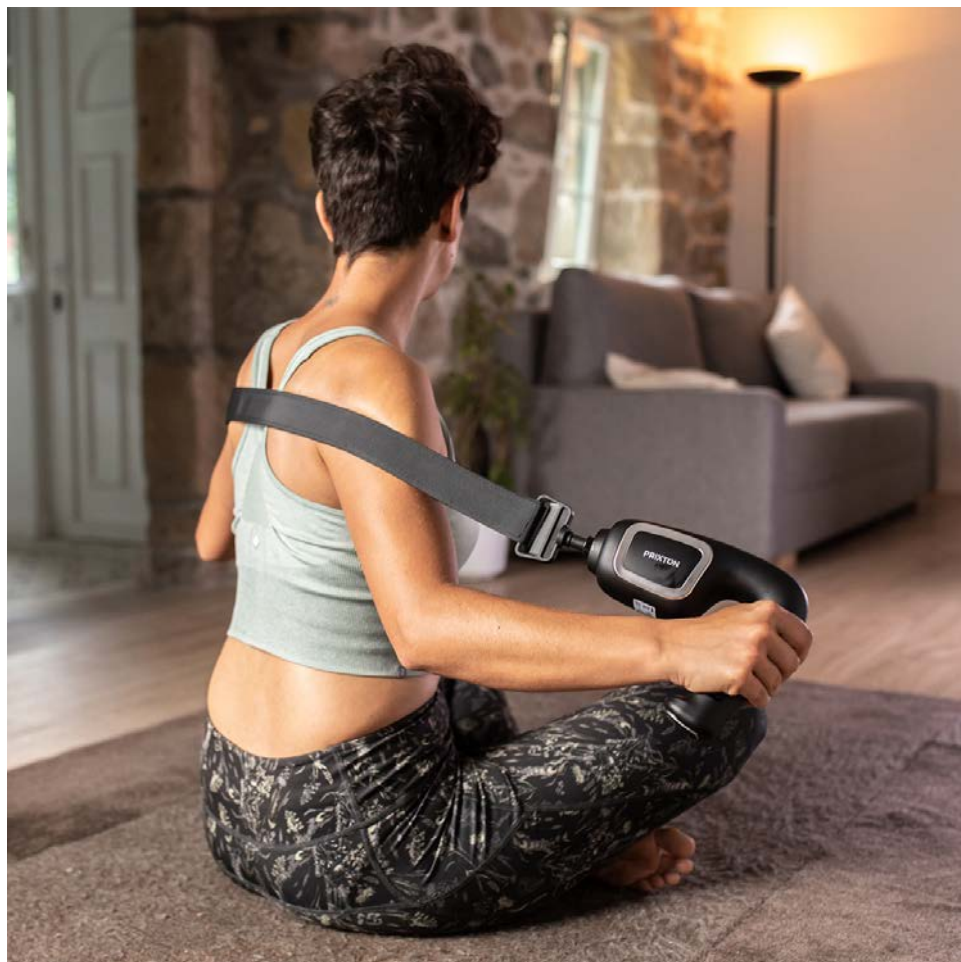

Pistola de masaje Power Flex

- ·Potencia motor 24W
- ·Resistencia 2800 rpm
- ·Ajuste de velocidad 1-6
- ·Batería 1500 mAh
- ·Tiempo de carga 2-3 horas
- ·Autonomía 2-3 horas
- ·Inalámbrica
- ·Incluye 7 cabezales y una banda elástica con asa
- ·Función de calor con 3 niveles