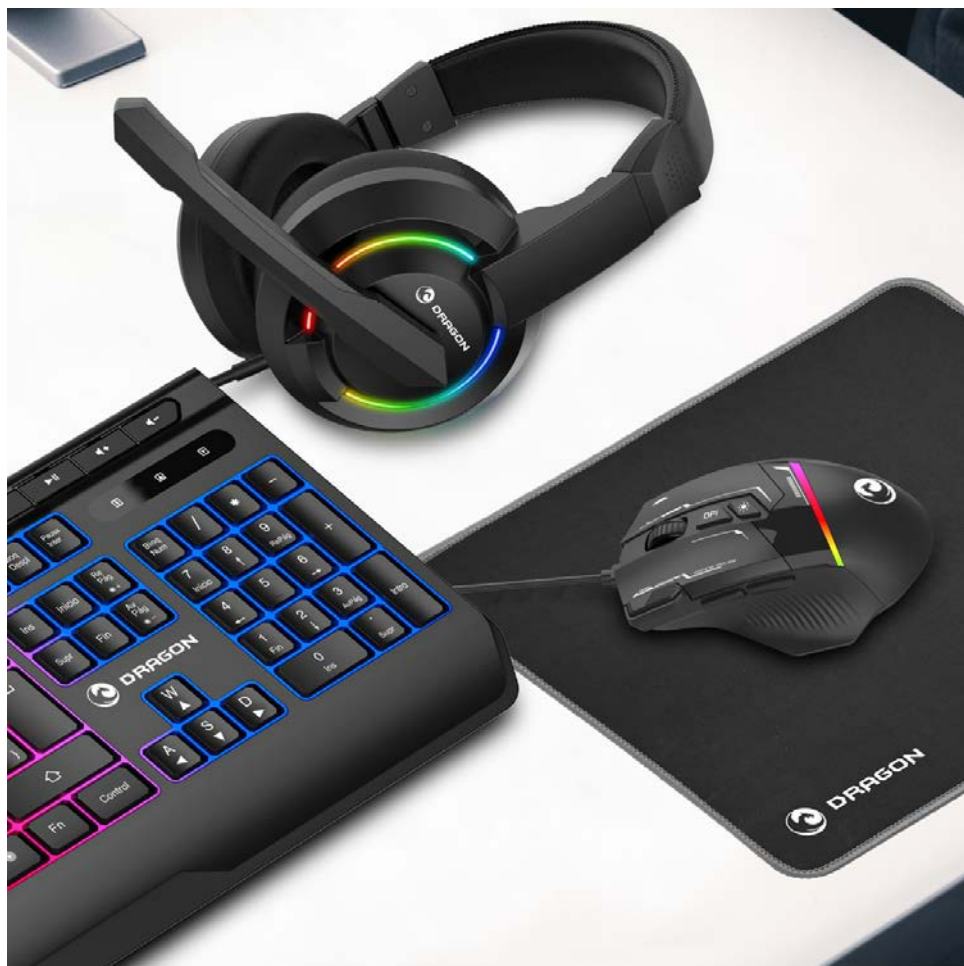

### Silla Gaming Draco

- Acabado material PVC 0,85 mm
- Relleno de espuma de alta consistencia
- Elevador de gas clase 4 de 100 mm
- Altura ajustable
- Peso máximo soportado de 120 Kg

### Silla Gaming Ónyx

- Altura ajustable 125-135 cm
- Reclinable 90-180°
- Altura y orientación del reposabrazos ajustable
- Reposapiés integrado
- Asiento relleno de espuma
- Cojín cervical y vertical incluidos
- 5 patas con ruedas
- Elevador de gas clase 4
- Material del producto PU
- Peso máximo soportado 140 kg